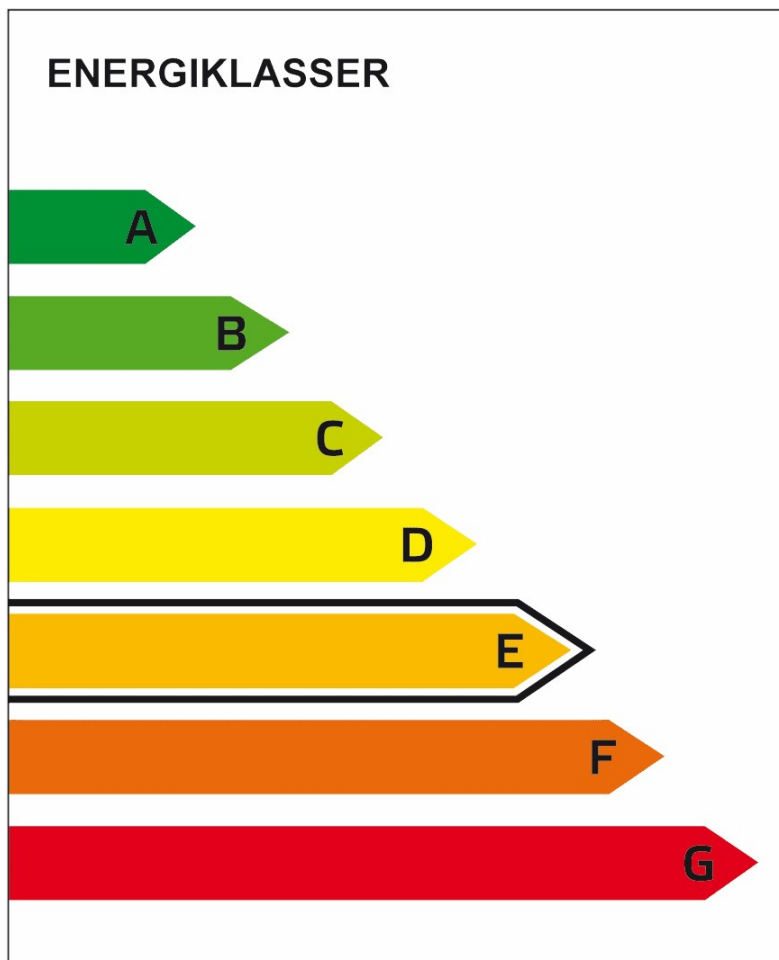

Sammanfattning av

ENERGIDEKLARATION

Skvadronsgatan 12, 217 52 Malmö
Malmö stad

Nybyggnadsår: 1929

Energideklarations-ID: 903140

DENNA BYGGNADS
ENERGIKLASS

Energiprestanda:
124 kWh/m² och år

**Krav vid uppförande av
ny byggnad [mars 2015]:**
Energiklass C, 75 kWh/m² och år